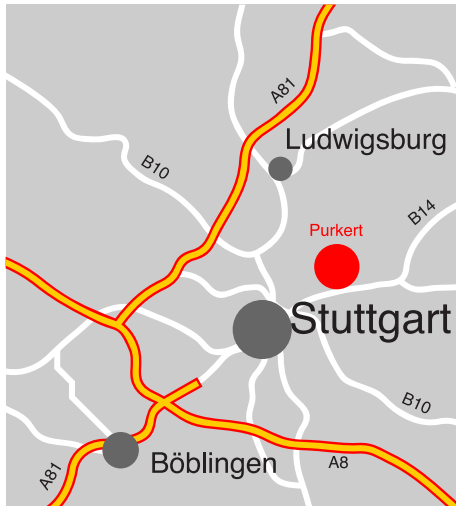

PURKERT

Kupferschmiede
Apparatebau
Edelstahltechnik

Anfahrtsplan

Von Heilbronn / Singen:

A81 bis Ausfahrt Ludwigsburg Süd, Remseck/Neckarrens,
Fellbach-Oeffingen, Fellbach-Schmiden.

Von München / Karlsruhe:

A8 bis Leonberg, dann A81 in Richtung Heilbronn
bis Ausfahrt Ludwigsburg Süd, Remseck/Neckarrens,
Fellbach-Oeffingen, Fellbach-Schmiden.

Purkert

Volker Purkert

Kupferschmiede
Apparatebau
Edelstahltechnik