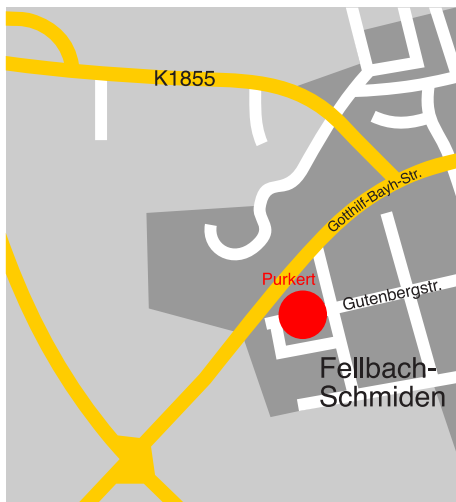

PURKERT

Kupferschmiede
Apparatebau
Edelstahltechnik

Anfahrtsplan

Von Heilbronn / Singen:

A81 bis Ausfahrt Ludwigsburg Süd, Remseck/Neckarrens,
Fellbach-Oeffingen, Fellbach-Schmiden.

Von München / Karlsruhe:

A8 bis Leonberg, dann A81 in Richtung Heilbronn
bis Ausfahrt Ludwigsburg Süd, Remseck/Neckarrens,
Fellbach-Oeffingen, Fellbach-Schmiden.

Purkert

Volker Purkert

Kupferschmiede
Apparatebau
Edelstahltechnik